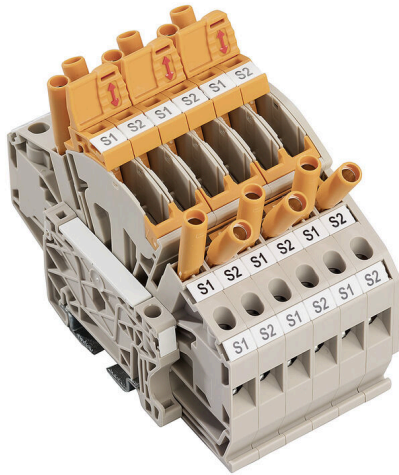

LST_CT_3PHASE_WTTB_OR

Weidmüller Interface GmbH & Co. KG
Klingenbergstraße 26
D-32758 Detmold
Germany

www.weidmueller.com

装置のトランス配線用に組立済 SET を使用すると、時間と保管費用を節約できます。関連アクセサリを含むさまざまなアプリケーション設定を行い、ラベリングをひとつの完全なパッケージにまとめます。

一般注文データ

バージョン	テスト用断路端子, ねじ接続, ダークベージュ, 6 mm ² , 30 A, 500 V, 接続数: 12, レベル数: 1
注文番号	8000082522
種別	LST_CT_3PHASE_WTTB_OR
GTIN (EAN)	4064675568582
数量	1 items

LST_CT_3PHASE_WTTB_OR

Weidmüller Interface GmbH & Co. KG
Klingenbergstraße 26
D-32758 Detmold
Germany

www.weidmueller.com

技術データ

承認

ROHS 適合

寸法と重量

深さ	79 mm	奥行き (インチ)	3.1102 inch
高さ	100 mm	高さ (インチ)	3.937 inch
幅	62.2 mm	幅 (インチ)	2.4488 inch
正味重量	283 g		

温度

保管温度	-25 °C...55 °C	連続動作温度、最小	-60 °C
連続動作温度、最大	130 °C		

環境製品コンプライアンス

RoHS 対応状況	準拠 (免除なし)
REACH SVHC	0.1wt%を超えるSVHCは含まれていません

クランプ用コンダクタ (定格接続)

IEC 60947-1 準拠のゲージ	A4	導体接続断面積 AWG、最大	AWG 8
接続方向	横向きに	締めトルク、最大	1.6 Nm
締めトルク、最小	0.8 Nm	被覆剥き長さ	12 mm
接続方式	ねじ接続	接続数	12
クランプ範囲、最大	10 mm ²	クランプ範囲、最小	0.5 mm ²
クランプネジ	M 3.5	刃寸法	0.8 x 4.0 mm
配線接続断面積 AWG、最小	AWG 22	配線接続断面積、ワイヤエンドフェルール 付 DIN 46228/4 の細径撚線、最大	6 mm ²
配線接続断面積、ワイヤエンドフェルール 付 DIN 46228/4 の細径撚線、最小	0.5 mm ²	配線接続断面積、ワイヤエンドフェルール 付 DIN 46228/1 の細径撚線、最大	6 mm ²
配線接続断面積、ワイヤエンドフェルール 付 DIN 46228/1 の細径撚線、最小	0.5 mm ²	配線接続断面積、細径撚線、最大	10 mm ²
配線接続断面積、細径撚線、最小	0.5 mm ²	接続断面積、撚線、最大	10 mm ²
接続断面積、撚線、最小	0.5 mm ²	配線接続断面積ソリッドコア、最大	10 mm ²
配線接続断面積、ソリッドコア、最小	0.5 mm ²	接続断面積、細径撚線、最小	0.5 mm ²