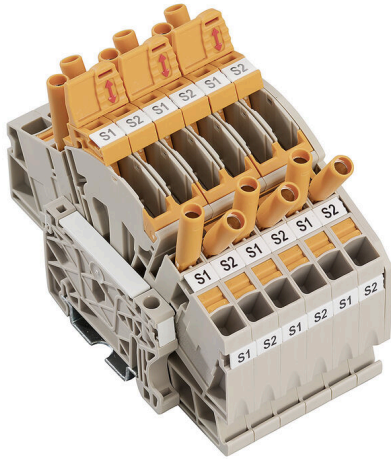

LST_CT_3PHASE_ATTB_OR

Weidmüller Interface GmbH & Co. KG
Klingenbergstraße 26
D-32758 Detmold
Germany

www.weidmueller.com

装置のトランス配線用に組立済 SET を使用すると、時間と保管費用を節約できます。関連アクセサリを含むさまざまなアプリケーション設定を行い、ラベリングをひとつの完全なパッケージにまとめます。

一般注文データ

バージョン	テスト用断路端子, PUSH IN, ダークベージュ, 6 mm ² , 30 A, 500 V, 接続数: 12, レベル数: 1
注文番号	8000082521
種別	LST_CT_3PHASE_ATTB_OR
GTIN (EAN)	4064675535430
数量	1 items

LST_CT_3PHASE_ATTB_OR

Weidmüller Interface GmbH & Co. KG
Klingenbergstraße 26
D-32758 Detmold
Germany

環境製品コンプライアンス

RoHS 対応状況	準拠 (免除なし)
REACH SVHC	0.1wt%を超えるSVHCは含まれていません

クランプ用コンダクタ (定格接続)

IEC 60947-1 準拠のゲージ	A4	導体接続断面積 AWG、最大	AWG 8
接続方向	上部	被覆剥き長さ	12 mm
接続方式	PUSH IN	接続数	12
クランプ範囲、最大	10 mm ²	クランプ範囲、最小	0.5 mm ²
刃寸法	0.8 x 4.0 mm	配線接続断面 AWG、最小	AWG 22
配線接続断面、ワイヤエンドフェルール 付 DIN 46228/4 の細径撚線、最大	6 mm ²	配線接続断面、ワイヤエンドフェルール 付 DIN 46228/4 の細径撚線、最小	0.5 mm ²
配線接続断面、ワイヤエンドフェルール 付 DIN 46228/1 の細径撚線、最大	6 mm ²	配線接続断面、ワイヤエンドフェルール 付 DIN 46228/1 の細径撚線、最小	0.5 mm ²
配線接続断面、細径撚線、最大	10 mm ²	配線接続断面、細径撚線、最小	0.5 mm ²
接続断面、撚線、最大	10 mm ²	接続断面、撚線、最小	0.5 mm ²
配線接続断面ソリッドコア、最大	10 mm ²	配線接続断面、ソリッドコア、最小	0.5 mm ²
接続断面、細径撚線、最小	0.5 mm ²		

システム仕様

エンドカバープレートの要求	いいえ	電位数	3
レベル数	1	取り付けレール	TS 35
PE 関数	いいえ		

全般

導体接続断面積 AWG、最大	AWG 8	配線接続断面 AWG、最小	AWG 22
標準	IEC 60947-7-1	取り付けレール	TS 35

材料データ

基本材質	Wemid	色	ダークベージュ
操作要素の色	橙色	UL 94 可燃性等級	V-0

評価データ

定格断面	6 mm ²	定格電圧	500 V
定格 DC 電圧	500 V	公称電流	30 A