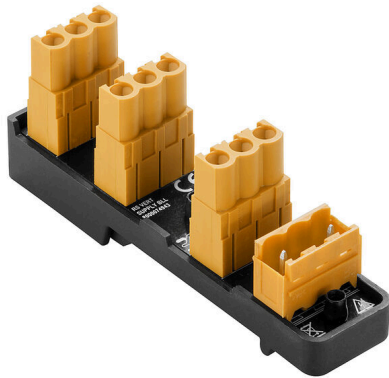

RS VERT SUPPLY BLL

Weidmüller Interface GmbH & Co. KG
Klingenbergstraße 26
D-32758 Detmold
Germany

www.weidmueller.com

エネルギーDINレール分電器

TS 35取付レール対応メータキャビネット内複数のエネルギー分電器

- 2ピン、色分済
- 230 V、IP 30
- ヒューズ保護モジュール 25kA

承認

MAMID承認件数

ROHS 適合

寸法と重量

深さ	30 mm	奥行き (インチ)	1.1811 inch
高さ	80.2 mm	高さ (インチ)	3.1575 inch
幅	17.9 mm	幅 (インチ)	0.7047 inch
正味重量	18 g		

温度

保管温度	-40...70 °C	動作温度	-40...70 °C
動作温度時の湿度	0 ~ 85% (結露無き事)		

環境製品コンプライアンス

RoHS 対応状況	準拠 (免除なし)
REACH SVHC	0.1wt%を超えるSVHCは含まれていません

接続データ

配電回路基板用コネクタ	BLL 5.08/03/180 (中央ピンなし)	供給プラグインコネクタ	SL 5.08HC/03/180B (中央ピンなし)
-------------	--------------------------	-------------	----------------------------

評価データ

保護度合い	IP30	動作電圧	230 V
分電器接続ごとの最大電流	9.5 A	合計動作電流	19 A

接続フィールド

接続方式 プラグイン接続

供給接続

接続方式 プラグイン接続

分類

ETIM 8.0	EC002780	ETIM 9.0	EC002780
ETIM 10.0	EC002780	ECLASS 14.0	27-14-11-52
ECLASS 15.0	27-14-11-52		