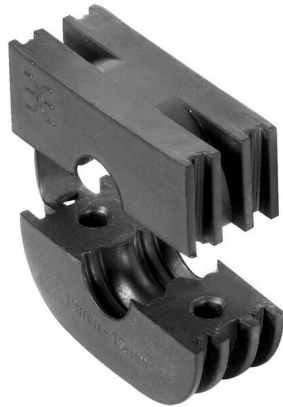

RKDG D17 PT6

Weidmüller Interface GmbH & Co. KG

Klingenbergstraße 26

D-32758 Detmold

Germany

www.weidmueller.com

インテリジェントな配線ソリューションにより、貴重な時間とコストを節約できます。

FieldPower® モジュラー式システムは、すべてのケーブル接続作業に適したソリューションを提供します。

組立済ケーブル使用対応折りたたみ式シール

M16 および M20 接続ねじで使用可能な動作および信号装置のシールへの統合が可能です

一般注文データ

バージョン	Field Power®シーリングインサート, 折り畳みシール, IP65 (ハウジングあり), IP65, 対応するエンクロージャ付き, EPDM
注文番号	4324010000
種別	RKDG D17 PT6
GTIN (EAN)	4032248641284
数量	10 items