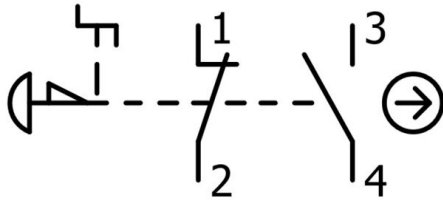

AC SW E 5A 1POL 06KV

Weidmüller Interface GmbH & Co. KG
Klingenbergstraße 26
D-32758 Detmold
Germany

www.weidmueller.com

技術データ

寸法と重量

深さ	95 mm	奥行き (インチ)	3.7401 inch
高さ	41 mm	高さ (インチ)	1.6142 inch
幅	38 mm	幅 (インチ)	1.4961 inch
正味重量	72.36 g		

温度

周囲温度	-25 °C...70 °C	湿度	5 ~ 95% (結露なし)

環境製品コンプライアンス

RoHS 対応状況	準拠
REACH SVHC	0.1wt%を超えるSVHCは含まれていません

保証

時間間隔	5 年

エンクロージャ

取り付け方式	中央ナット

一般データ

保護度合い	IP20	設置場所	保護屋外領域 (陸および海)

緊急停止ボタン

取り付け方式	中央ナット	最大連続電圧、Uc (AC)	500 V
最大連続電圧、Uc (DC)	212 V	NC接点としての接点数	1
保護等級 (NEMA)	1	ボタンの直径	38 mm
ロック解除法	ターンリリース	ステータスインジケータが使用可能	いいえ
NO接点としての接点数	1		

分類

ETIM 8.0	EC002034	ETIM 9.0	EC002034
ETIM 10.0	EC002034	ECLASS 14.0	27-37-12-44
ECLASS 15.0	27-37-12-44		

AC SW E 5A 1POL 06KV

Weidmüller Interface GmbH & Co. KG
Klingenbergstraße 26
D-32758 Detmold
Germany

図面

www.weidmueller.com