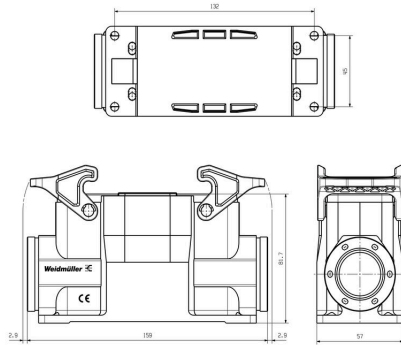

HDC 24B SBU 2M32 BP

Weidmüller Interface GmbH & Co. KG
Klingenbergstraße 26
D-32758 Detmold
Germany

www.weidmueller.com

図面