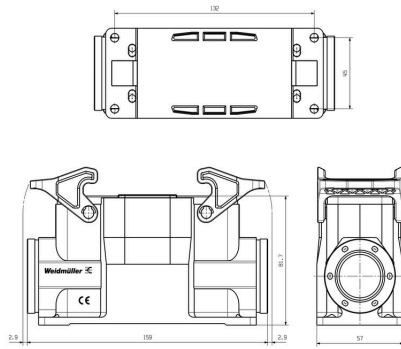

HDC 24B SBU 2M32 BP

Weidmüller Interface GmbH & Co. KG
Klingenbergstraße 26
D-32758 Detmold
Germany

www.weidmueller.com

図面

図面