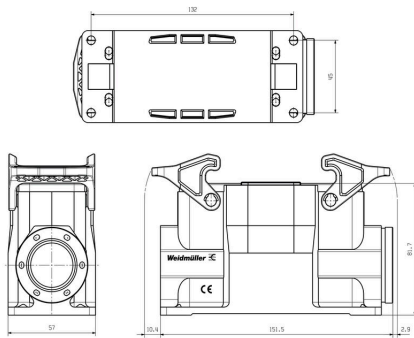

HDC 24B SBU 1M32 BP

Weidmüller Interface GmbH & Co. KG
Klingenbergstraße 26
D-32758 Detmold
Germany

www.weidmueller.com

図面

図面