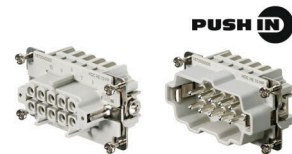

図面

www.weidmueller.com

HDC 16B SBU 2M32 BP

Weidmüller Interface GmbH & Co. KG
Klingenbergstraße 26
D-32758 Detmold
Germany

www.weidmueller.com

アクセサリ

フード、横側ケーブルエントリ

プラスチックエンクロージャーは、金属の抵抗が不十分な用途に特に最適です。さらに、このスライドに示すエンクロージャは、標準のアルミ製のエンクロージャよりも軽量で、わずかに安価です。そのため、素材の強度がそれほど必要ない用途では、プラスチック製エンクロージャを使用することが賢い選択であると言えます。密閉性は変わらず IP65 を保持しています。

一般注文データ

種別	HDC 40D TSBU 1M32 BP	バージョン	
注文番号	3107200000	HDCエンクロージャ, 設置サイズ: 6, 保護度合い: IP65, 勘合状態, 側面	
GTIN (EAN)	4099987172127	ケーブル導入口, プラグハウジング, 下側のサイドロックランプ, 高,	
数量	1 ST	ケーブル取り入れ口サイズ: M 32, M 40	

フード、上部ケーブルエントリ

プラスチックエンクロージャーは、金属の抵抗が不十分な用途に特に最適です。さらに、このスライドに示すエンクロージャは、標準のアルミ製のエンクロージャよりも軽量で、わずかに安価です。そのため、素材の強度がそれほど必要ない用途では、プラスチック製エンクロージャを使用することが賢い選択であると言えます。密閉性は変わらず IP65 を保持しています。

一般注文データ

種別	HDC 40D TOBU 1M32 BP	バージョン	
注文番号	3164310000	HDCエンクロージャ, 設置サイズ: 6, 保護度合い: IP65, 勘合状態, 上部	
GTIN (EAN)	4099987800181	ケーブル導入口, プラグハウジング, 下側のサイドロックランプ, 高,	
数量	1 ST	ケーブル取り入れ口サイズ: M 32, M 40	

サイズ 4

プッシュイン接続は、直接接続の直接挿入方式です。前処理済導体は、ツールを必要とせずに導体接続に直接挿入できます。

電極数: 10
定格電流: 16 A
定格電圧: 500 V
UL/CSA 準拠の公称電圧: 600 V AC/DC

一般注文データ

種別	HDC HE 10 FP	バージョン	
注文番号	1873540000	HDC挿入, メス型, 500 V, 16 A, 極数: 10, PUSH IN, 設置サイズ: 4	
GTIN (EAN)	4032248458158		
数量	1 ST		