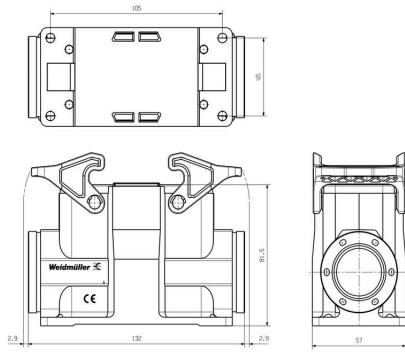

HDC 16B SBU 2M32 BP

Weidmüller Interface GmbH & Co. KG
Klingenbergstraße 26
D-32758 Detmold
Germany

図面

www.weidmueller.com