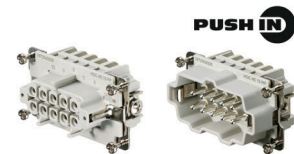

サイズ 4

プッシュイン接続は、直接接続の直接挿入方式です。前処理済導体は、ツールを必要とせずに導体接続に直接挿入できます。

電極数: 10
定格電流: 16 A
定格電圧: 500 V
UL/CSA 準拠の公称電圧: 600 V AC/DC

一般注文データ

種別	HDC HE 10 FP	バージョン	
注文番号	1873540000	HDC挿入, メス型, 500 V, 16 A, 極数: 10, PUSH IN, 設置サイズ: 4	
GTIN (EAN)	4032248458158		
数量	1 ST