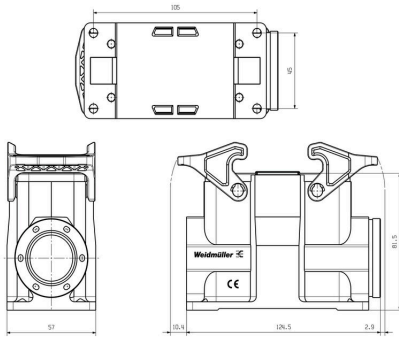

HDC 16B SBU 1M32 BP

Weidmüller Interface GmbH & Co. KG
Klingenbergstraße 26
D-32758 Detmold
Germany

www.weidmueller.com

図面