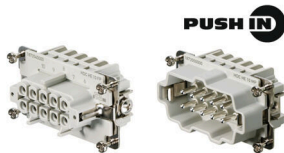

HDC 10B SBU 2M25 BP

Weidmüller Interface GmbH & Co. KG
Klingenbergstraße 26
D-32758 Detmold
Germany

アクセサリ

www.weidmueller.com

サイズ 4

プッシュイン接続は、直接接続の直接挿入方式です。前処理済導体は、ツールを必要とせずに導体接続に直接挿入できます。

電極数：10

定格電流：16 A

定格電圧：500 V

UL/CSA 準拠の公称電圧：600 V AC/DC

一般注文データ

種別	HDC HE 10 FP	バージョン
注文番号	1873540000	HDC挿入, メス型, 500 V, 16 A, 極数: 10, PUSH IN, 設置サイズ: 4
GTIN (EAN)	4032248458158	
数量	1 ST	
種別	HDC HE 10 MP	バージョン
注文番号	1873550000	HDC挿入, オス型, 500 V, 16 A, 極数: 10, PUSH IN, 設置サイズ: 4
GTIN (EAN)	4032248458165	
数量	1 ST