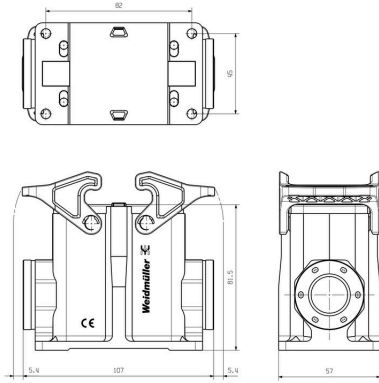

HDC 10B SBU 2M25 BP

Weidmüller Interface GmbH & Co. KG
Klingenbergstraße 26
D-32758 Detmold
Germany

www.weidmueller.com

図面