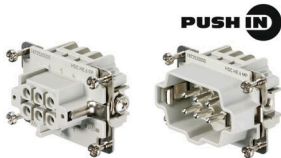

アクセサリ

フード、横側ケーブルエントリ

プラスチックエンクロージャーは、金属の抵抗が不十分な用途に特に最適です。さらに、このスライドに示すエンクロージャは、標準のアルミ製のエンクロージャよりも軽量で、わずかに安価です。そのため、素材の強度がそれほど必要ない用途では、プラスチック製エンクロージャを使用することが賢い選択であると言えます。密閉性は変わらず IP65 を保持しています。

一般注文データ

種別	HDC 16D TSBU 1M25 BP	バージョン
注文番号	3164350000	HDCエンクロージャ, 設置サイズ: 3, 保護度合い: IP65, 勘合状態, 側面
GTIN (EAN)	4099987800563	ケーブル導入口, プラグハウジング, 下側のサイドロックランプ, 標準, ケーブル取り入れ口サイズ: 1*M25, M 25, M 32
数量	1 ST	
種別	HDC 16D TSBU 1M32 BP	バージョン
注文番号	3107180000	HDCエンクロージャ, 設置サイズ: 3, 保護度合い: IP65, 勘合状態, 側面
GTIN (EAN)	4099987172080	ケーブル導入口, プラグハウジング, エンドロックランプ, 下側, 高,
数量	1 ST	ケーブル取り入れ口サイズ: M 32

フード、上部ケーブルエントリ

プラスチックエンクロージャーは、金属の抵抗が不十分な用途に特に最適です。さらに、このスライドに示すエンクロージャは、標準のアルミ製のエンクロージャよりも軽量で、わずかに安価です。そのため、素材の強度がそれほど必要ない用途では、プラスチック製エンクロージャを使用することが賢い選択であると言えます。密閉性は変わらず IP65 を保持しています。

一般注文データ

種別	HDC 16D TOBU 1M25 BP	バージョン
注文番号	3164330000	HDCエンクロージャ, 設置サイズ: 3, 保護度合い: IP65, 勘合状態, 上部
GTIN (EAN)	4099987800525	ケーブル導入口, プラグハウジング, 下側のサイドロックランプ, 標準, ケーブル取り入れ口サイズ: M 25, M 32
数量	1 ST	
種別	HDC 16D TOBU 1M32 BP	バージョン
注文番号	3164290000	HDCエンクロージャ, 設置サイズ: 3, 保護度合い: IP65, 勘合状態, 上部
GTIN (EAN)	4099987800143	ケーブル導入口, プラグハウジング, 下側のサイドロックランプ, 標準, ケーブル取り入れ口サイズ: M 32
数量	1 ST	

HDC 06B SBU 2M25 BP

Weidmüller Interface GmbH & Co. KG
Klingenbergstraße 26
D-32758 Detmold
Germany

www.weidmueller.com

アクセサリ

サイズ 3

プッシュイン接続は、直接接続の直接挿入方式です。前処理済導体は、ツールを必要とせずに導体接続に直接挿入できます。

電極数：6

定格電流：24 A