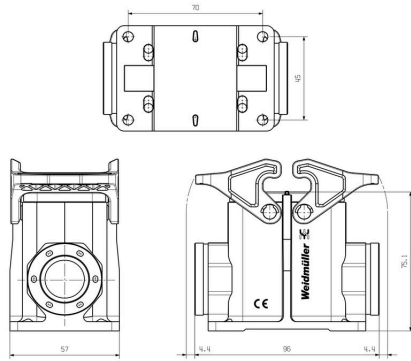

HDC 06B SBU 2M25 BP

Weidmüller Interface GmbH & Co. KG
Klingenbergstraße 26
D-32758 Detmold
Germany

図面

www.weidmueller.com