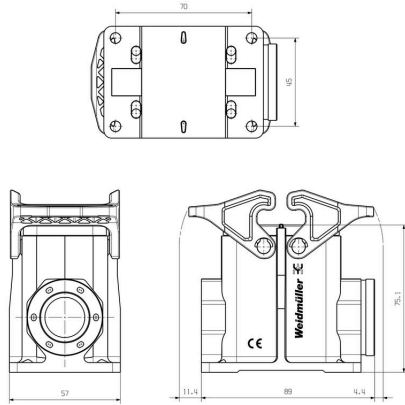

HDC 06B SBU 1M25 BP

Weidmüller Interface GmbH & Co. KG
Klingenbergstraße 26
D-32758 Detmold
Germany

図面

www.weidmueller.com