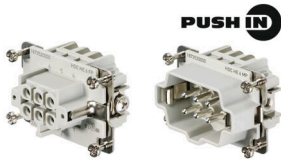

アクセサリ

フード、横側ケーブルエントリ

プラスチックエンクロージャーは、金属の抵抗が不十分な用途に特に最適です。さらに、このスライドに示すエンクロージャは、標準のアルミ製のエンクロージャよりも軽量で、わずかに安価です。そのため、素材の強度がそれほど必要ない用途では、プラスチック製エンクロージャを使用することが賢い選択であると言えます。密閉性は変わらず IP65 を保持しています。

一般注文データ

種別	HDC 16D TSBU 1M25 BP	バージョン
注文番号	3164350000	HDCエンクロージャ, 設置サイズ: 3, 保護度合い: IP65, 勘合状態, 側面
GTIN (EAN)	4099987800563	ケーブル導入口, プラグハウジング, 下側のサイドロックランプ, 標準, ケーブル取り入れ口サイズ: 1*M25, M 25, M 32
数量	1 ST	
種別	HDC 16D TSBU 1M32 BP	バージョン
注文番号	3107180000	HDCエンクロージャ, 設置サイズ: 3, 保護度合い: IP65, 勘合状態, 側面
GTIN (EAN)	4099987172080	ケーブル導入口, プラグハウジング, エンドロックランプ, 下側, 高,
数量	1 ST	ケーブル取り入れ口サイズ: M 32

フード、上部ケーブルエントリ

プラスチックエンクロージャーは、金属の抵抗が不十分な用途に特に最適です。さらに、このスライドに示すエンクロージャは、標準のアルミ製のエンクロージャよりも軽量で、わずかに安価です。そのため、素材の強度がそれほど必要ない用途では、プラスチック製エンクロージャを使用することが賢い選択であると言えます。密閉性は変わらず IP65 を保持しています。

一般注文データ

種別	HDC 16D TOBU 1M25 BP	バージョン
注文番号	3164330000	HDCエンクロージャ, 設置サイズ: 3, 保護度合い: IP65, 勘合状態, 上部
GTIN (EAN)	4099987800525	ケーブル導入口, プラグハウジング, 下側のサイドロックランプ, 標準, ケーブル取り入れ口サイズ: M 25, M 32
数量	1 ST	
種別	HDC 16D TOBU 1M32 BP	バージョン
注文番号	3164290000	HDCエンクロージャ, 設置サイズ: 3, 保護度合い: IP65, 勘合状態, 上部
GTIN (EAN)	4099987800143	ケーブル導入口, プラグハウジング, 下側のサイドロックランプ, 標準, ケーブル取り入れ口サイズ: M 32
数量	1 ST	

HDC 06B SBU 1M25 BP

Weidmüller Interface GmbH & Co. KG
Klingenbergstraße 26
D-32758 Detmold
Germany

www.weidmueller.com

アクセサリ

サイズ 3

プッシュイン接続は、直接接続の直接挿入方式です。前処理済導体は、ツールを必要とせずに導体接続に直接挿入できます。

電極数：6

定格電流：24 A