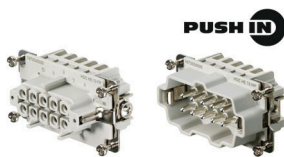

一般注文データ

種別	HDC 10B ABU BP	バージョン	
注文番号	3107160000	HDCエンクロージャ, 設置サイズ: 4, 保護度合い: IP65, 勘合状態, 隔壁	
GTIN (EAN)	4099987172042	ハウジング, 下側のサイドロックランプ, サイドロックランプは交	
数量	1 ST	換不可, 標準, ケーブル取り入れ口サイズ: none	

ベースハウジング

プラスチックエンクロージャーは、金属の抵抗が不十分な用途に特に最適です。さらに、このスライドに示すエンクロージャは、標準のアルミ製のエンクロージャよりも軽量で、わずかに安価です。そのため、素材の強度がそれほど必要ない用途では、プラスチック製エンクロージャを使用することが賢い選択であると言えます。密閉性は変わらず IP65 を保持しています。

一般注文データ

種別	HDC 10B SBU 1M25 BP	バージョン	
注文番号	3164390000	HDCエンクロージャ, 設置サイズ: 4, 保護度合い: IP65, 勘合状態, ベー	
GTIN (EAN)	4099987800648	スハウジング, 下側のサイドロックランプ, 標準, ケーブル取り入れ	
数量	1 ST	口サイズ: 1*M25, M 25, M 32	
種別	HDC 10B SBU 2M25 BP	バージョン	
注文番号	3164400000	HDCエンクロージャ, 設置サイズ: 4, 保護度合い: IP65, 勘合状態, ベー	
GTIN (EAN)	4099987800662	スハウジング, 下側のサイドロックランプ, 標準, ケーブル取り入れ	
数量	1 ST	口サイズ: 2*M25, M 25, M 32	

サイズ 4

プッシュイン接続は、直接接続の直接挿入方式です。前処理済導体は、ツールを必要とせずに導体接続に直接挿入できます。

電極数: 10
定格電流: 16 A
定格電圧: 500 V
UL/CSA 準拠の公称電圧: 600 V AC/DC

HDC 24D TSBU 1M25 BP

Weidmüller Interface GmbH & Co. KG
Klingenbergstraße 26
D-32758 Detmold
Germany