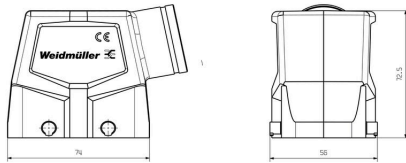

HDC 24D TSBU 1M25 BP

Weidmüller Interface GmbH & Co. KG
Klingenbergstraße 26
D-32758 Detmold
Germany

図面

www.weidmueller.com