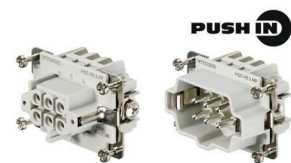

一般注文データ

種別	HDC 06B ABU BP	バージョン	
注文番号	3107170000	HDCエンクロージャ, 設置サイズ: 3, 保護度合い: IP65, 勘合状態, 隔壁	
GTIN (EAN)	4099987 172066	ハウジング, 下側のサイドロックランプ, サイドロックランプは交換不可, 標準, ケーブル取り入れ口サイズ: none	
数量	1 ST		

ベースハウジング

プラスチックエンクロージャーは、金属の抵抗が不十分な用途に特に最適です。さらに、このスライドに示すエンクロージャは、標準のアルミ製のエンクロージャよりも軽量で、わずかに安価です。そのため、素材の強度がそれほど必要ない用途では、プラスチック製エンクロージャを使用することが賢い選択であると言えます。密閉性は変わらず IP65 を保持しています。

一般注文データ

種別	HDC 06B SBU 1M25 BP	バージョン	
注文番号	3164370000	HDCエンクロージャ, 設置サイズ: 4, 3, 保護度合い: IP65, 勘合状態, ベースハウジング, 下側のサイドロックランプ, 標準, ケーブル取り入れ口サイズ: 1*M25, M 25, M 32	
GTIN (EAN)	4099987800600		
数量	1 ST		
種別	HDC 06B SBU 2M25 BP	バージョン	
注文番号	3164380000	HDCエンクロージャ, 設置サイズ: 4, 保護度合い: IP65, 勘合状態, ベースハウジング, 下側のサイドロックランプ, 標準, ケーブル取り入れ口サイズ: 1*M25, M 25, M 32	
GTIN (EAN)	4099987800624		
数量	1 ST		

サイズ 3

プッシュイン接続は、直接接続の直接挿入方式です。前処理済導体は、ツールを必要とせずに導体接続に直接挿入できます。

電極数: 6
定格電流: 24 A
定格電圧: 500 V
UL/CSA 準拠公称電圧: 600 V AC/DC

HDC 16D TSBU 1M25 BP

Weidmüller Interface GmbH & Co. KG
Klingenbergstraße 26
D-32758 Detmold
Germany