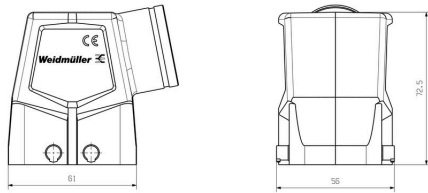

HDC 16D TSBU 1M25 BP

Weidmüller Interface GmbH & Co. KG
Klingenbergstraße 26
D-32758 Detmold
Germany

図面

www.weidmueller.com