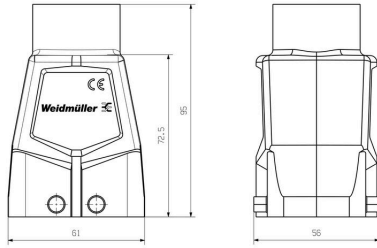

HDC 16D TOBU 1M25 BP

Weidmüller Interface GmbH & Co. KG
Klingenbergstraße 26
D-32758 Detmold
Germany

図面

www.weidmueller.com