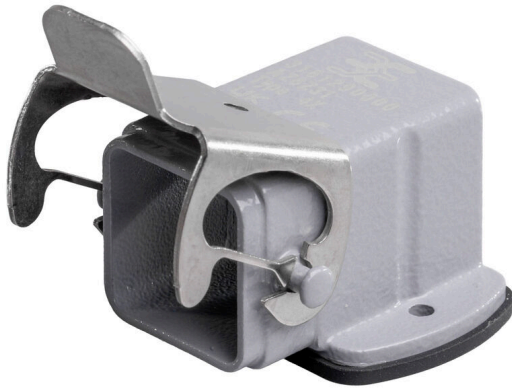

HDC 04A ASWLU 1M20G CS

Weidmüller Interface GmbH & Co. KG
Klingenbergstraße 26
D-32758 Detmold
Germany

www.weidmueller.com

IP65

特殊鋳造合金と多層表面シーリングにより、HDCハウジングを完全に保護することができます。

巧みに設計されたインターロックシステムは、ステンレス鋼で製造されています。これは、腐食および衝撃に対して高い耐久性を有し、長寿命を保証します。

ハウジングインターロックシステムは、統合安全を提供します。当社独自の特許取得済スプリングシステムは、ハウジングの連動を安全なグリップで提供し、誤って開くのを防ぎます。

レーザーマーキングにより、簡単かつ迅速に識別できます。各ハウジングには、各製品を素早く指定して位置決めできるように、レーザーマーキングで恒久的なラベルが付けられています。

ワイドミュラーのRockStar® IP 65 / NEMA 種別 4X のハウジング - IP 65 保護を備えた工業用ハウジングの第一の選択肢。

一般注文データ

バージョン	HDCエンクロージャ, 設置サイズ: 1, 保護度合い: IP65 (電源接続時), 隔壁ハウジング, 下側のサイドロックランプ, 標準, ケーブル取り入れ口サイズ: M 20
注文番号	3161290000
種別	HDC 04A ASWLU 1M20G CS
GTIN (EAN)	4099987786089
数量	1 items

HDC 04A ASWLU 1M20G CS

温度

制限温度 -40 °C ... 125 °C

環境製品コンプライアンス

RoHS 対応状況 準拠 (免除なし)
REACH SVHC 0.1wt%を超えるSVHCは含まれていません

バージョン

ケーブル取り入れ口サイズ	M 20	上部 / 底部 / 蓋	下部
カバー	カバーなし	締付けトルク	0.5 Nm
側方ケーブル取り入れ口数	1	ハウジング設計	隔壁ハウジング
ロックシステム設計	下側のサイドロッククランプ	設計	標準
設置サイズ	1	ケーブル導入口	アングル
種別	バルクヘッド (フィードスルー)	クランプのバージョン	サイドロッククランプ
シーリング	NBR	色 (RAL)	RAL 7035
BG	1	Moduplug®に最適	いいえ