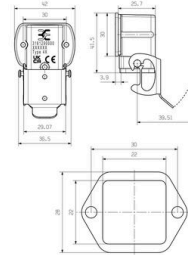

HDC 04A ASWLU 1M20G CS

Weidmüller Interface GmbH & Co. KG
Klingenbergstraße 26
D-32758 Detmold
Germany

図面

www.weidmueller.com