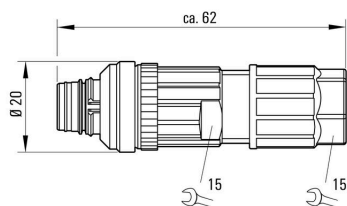

SAIBWP-P-5A-4/8-P12

Weidmüller Interface GmbH & Co. KG
Klingenbergstraße 26
D-32758 Detmold
Germany

www.weidmueller.com

図面

寸法図