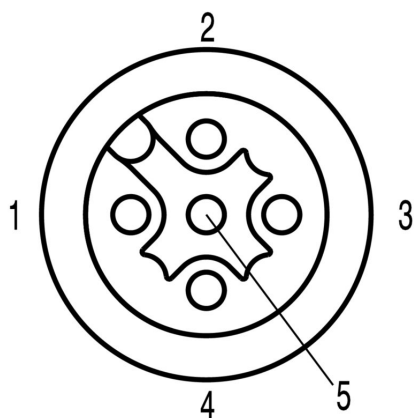

SAIBWP-P-5A-4/8-P12

Weidmüller Interface GmbH & Co. KG
Klingenbergstraße 26
D-32758 Detmold
Germany

www.weidmueller.com

図面

寸法図

極スキーム