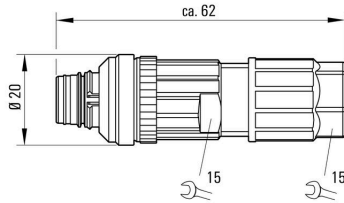

SAIBWP-P-5A-4/8-P12

Weidmüller Interface GmbH & Co. KG
Klingenbergstraße 26
D-32758 Detmold
Germany

www.weidmueller.com

図面

寸法図