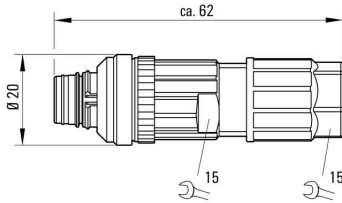

SAIBGP-P-5A-4/8-P12

Weidmüller Interface GmbH & Co. KG
Klingenbergstraße 26
D-32758 Detmold
Germany

www.weidmueller.com

図面

寸法図