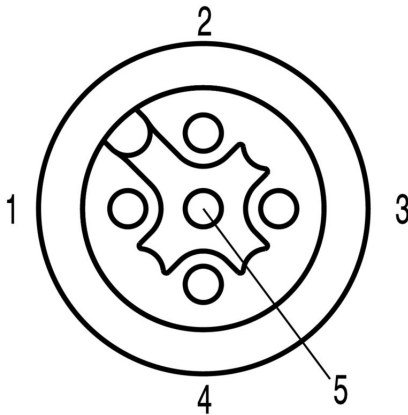

SAIBGP-P-5A-4/8-P12

Weidmüller Interface GmbH & Co. KG
Klingenbergstraße 26
D-32758 Detmold
Germany

www.weidmueller.com

図面

寸法図

極スキーム