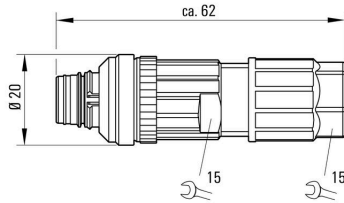

SAISWP-P-5A-4/8-P12

Weidmüller Interface GmbH & Co. KG
Klingenbergstraße 26
D-32758 Detmold
Germany

www.weidmueller.com

図面

寸法図