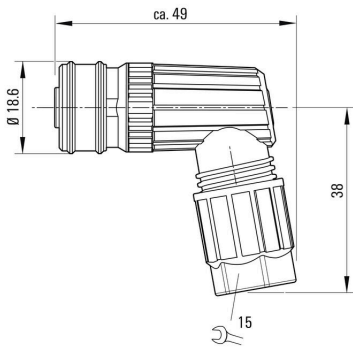

SAIBWP-P-4A-4/8-P12

Weidmüller Interface GmbH & Co. KG
Klingenbergstraße 26
D-32758 Detmold
Germany

www.weidmueller.com

図面

寸法図