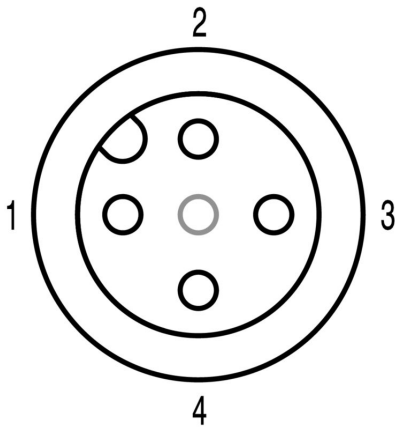

SAIBWP-P-4A-4/8-P12

Weidmüller Interface GmbH & Co. KG
Klingenbergstraße 26
D-32758 Detmold
Germany

www.weidmueller.com

図面

寸法図

極スキーム