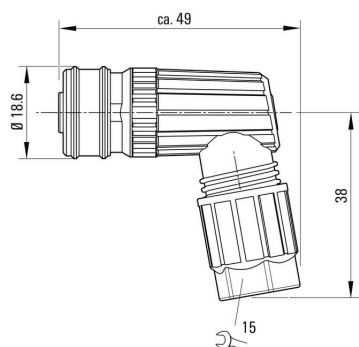

www.weidmueller.com

技術データ

承認

MAMID承認件数

ROHS 適合

寸法と重量

幅	49 mm	幅 (インチ)	1.9291 inch
直径	18.6 mm	正味重量	21 g

環境製品コンプライアンス

RoHS 対応状況	準拠 (免除なし)
REACH SVHC	0.1wt%を超えるSVHCは含まれていません

技術データのカスタマイズ可能なプラグインコネクタ

極数	4	
コーディング	A-coded	
接触表面	Ni/Au	
接続方式	PUSH IN	
ハウジング主要材質	PA 66	
絶縁抵抗	≥ 100 MΩ	
ケーブル直径、最大	8 mm	
ケーブル直径、最小	3 mm	
接点材質	CuSn	
導体断面、最大	0.75 mm ²	
導体断面、最小	0.14 mm ²	
公称電流	4 A	
保護度合い	IP65, IP67	
プラグイン回数	≥ 100	
汚染度	3	
接点形状 (オス/メス)	メス型	
定格電圧	定格電圧	250 V
	電圧種別	AC/DC
	定格電圧	60 V
	電圧種別	DC
シールド接続	いいえ	
スレッドリング材質	プラスチック	
ハウジングの温度範囲	-40 ... +85 °C	

一般情報

極数	4	接続 1	M12
接続 2	PUSH IN	UL 94 可燃性等級	V-0
ハウジング主要材質	PA 66	接続スレッド	M12 Push-Pull
接点材質	CuSn	接触表面	Ni/Au
導体断面積、固定式、最小 (AWG)	AWG 26	導体断面積、固定式、最大 (AWG)	AWG 18
配線接続断面、細径撚線、最小	0.14 mm ²	配線接続断面、細径撚線、最大	0.75 mm ²
配線接続断面、ワイヤエンドフェルール付 DIN 46228/1 の細径撚線、最小	0.08 mm ²	配線接続断面、ワイヤエンドフェルール付 DIN 46228/1 の細径撚線、最大	0.5 mm ²
導体断面、固定式、最小	0.14 mm ²	導体断面、固定式、最大	0.75 mm ²
接点ホルダーの材質	PA	シールド	いいえ
保護度合い	IP65, IP67	プラグイン回数	≥ 100

www.weidmueller.com

図面

寸法図

極スキーム

SAIBWP-P-4A-4/8-P12

Weidmüller Interface GmbH & Co. KG
Klingenbergstraße 26
D-32758 Detmold
Germany

図面

www.weidmueller.com