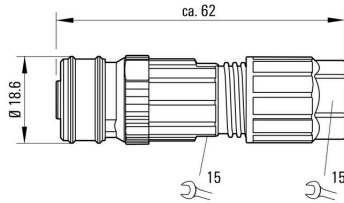

SAIBGP-P-4A-4/8-P12

Weidmüller Interface GmbH & Co. KG
Klingenbergstraße 26
D-32758 Detmold
Germany

www.weidmueller.com

図面

寸法図