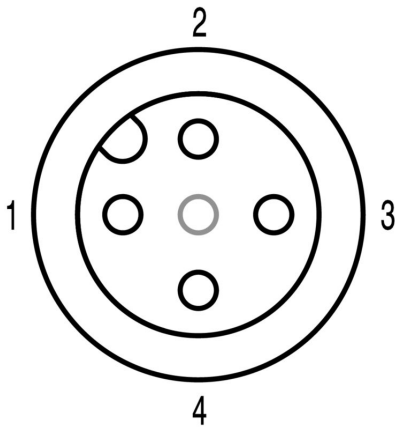

SAIBGP-P-4A-4/8-P12

Weidmüller Interface GmbH & Co. KG
Klingenbergstraße 26
D-32758 Detmold
Germany

www.weidmueller.com

図面

寸法図

極スキーム