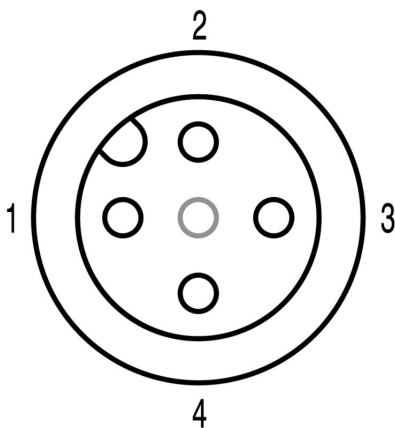

SAIBGP-P-4A-4/8-P12

Weidmüller Interface GmbH & Co. KG
Klingenbergstraße 26
D-32758 Detmold
Germany

www.weidmueller.com

図面

寸法図

極スキーム