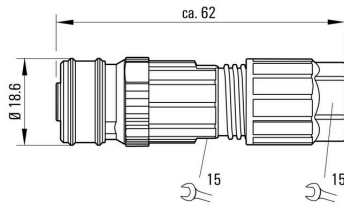

SAIBGP-P-4A-4/8-P12

Weidmüller Interface GmbH & Co. KG
Klingenbergstraße 26
D-32758 Detmold
Germany

www.weidmueller.com

図面

寸法図