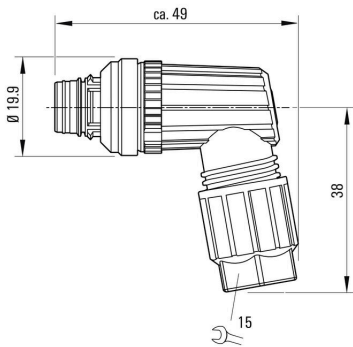

SAISWP-P-4A-4/8-P12

Weidmüller Interface GmbH & Co. KG
Klingenbergstraße 26
D-32758 Detmold
Germany

www.weidmueller.com

図面

寸法図