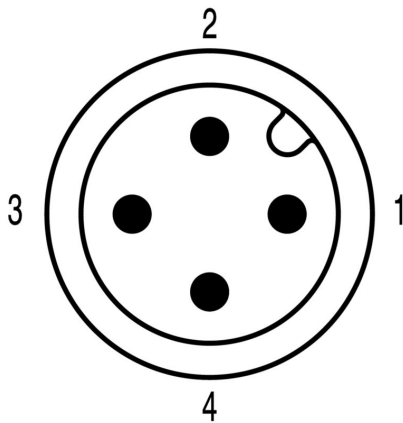

SAISWP-P-4A-4/8-P12

Weidmüller Interface GmbH & Co. KG
Klingenbergstraße 26
D-32758 Detmold
Germany

www.weidmueller.com

図面

寸法図

極スキーム