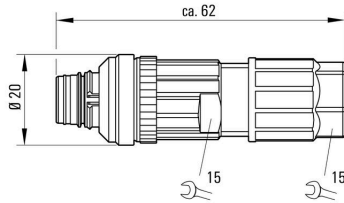

SAISGP-P-4A-4/8-P12

Weidmüller Interface GmbH & Co. KG
Klingenbergstraße 26
D-32758 Detmold
Germany

www.weidmueller.com

図面

寸法図