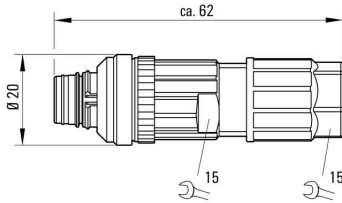

SAISGP-P-4A-4/8-P12

Weidmüller Interface GmbH & Co. KG
Klingenbergstraße 26
D-32758 Detmold
Germany

www.weidmueller.com

図面

寸法図