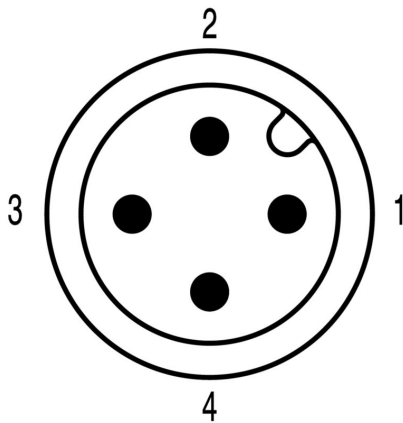

SAISGP-P-4A-4/8-P12

Weidmüller Interface GmbH & Co. KG
Klingenbergstraße 26
D-32758 Detmold
Germany

www.weidmueller.com

図面

寸法図

極スキーム