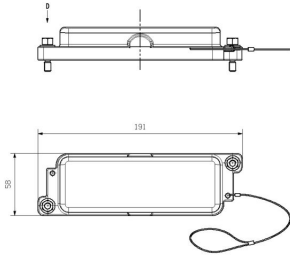

HDC 24B COVER ATEX

Weidmüller Interface GmbH & Co. KG
Klingenbergstraße 26
D-32758 Detmold
Germany

図面

www.weidmueller.com