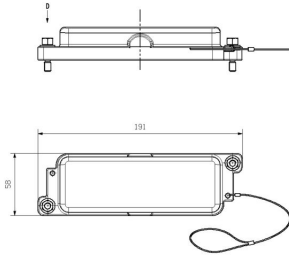

HDC 24B COVER ATEX

Weidmüller Interface GmbH & Co. KG
Klingenbergstraße 26
D-32758 Detmold
Germany

図面

www.weidmueller.com