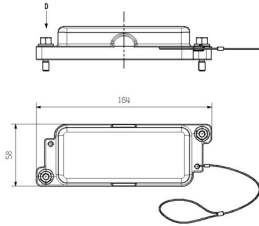

HDC 16B COVER ATEX

Weidmüller Interface GmbH & Co. KG
Klingenbergstraße 26
D-32758 Detmold
Germany

図面

www.weidmueller.com