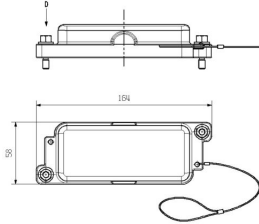

HDC 16B COVER ATEX

Weidmüller Interface GmbH & Co. KG
Klingenbergstraße 26
D-32758 Detmold
Germany

www.weidmueller.com

図面

図面