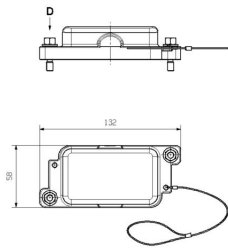

HDC 06B COVER ATEX

Weidmüller Interface GmbH & Co. KG
Klingenbergstraße 26
D-32758 Detmold
Germany

図面

www.weidmueller.com