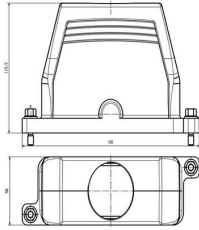

HDC 24B TOS 2M32G ATEX

Weidmüller Interface GmbH & Co. KG
Klingenbergstraße 26
D-32758 Detmold
Germany

図面

www.weidmueller.com