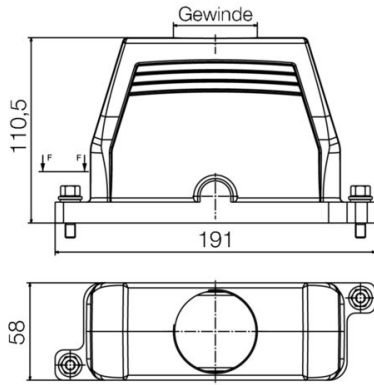

HDC 24B TOS 1M32G ATEX

Weidmüller Interface GmbH & Co. KG
Klingenbergstraße 26
D-32758 Detmold
Germany

www.weidmueller.com

図面