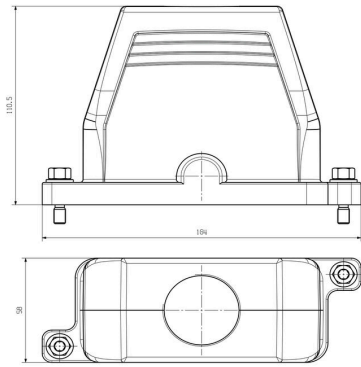

HDC 16B TOS 2M25G ATEX

Weidmüller Interface GmbH & Co. KG
Klingenbergstraße 26
D-32758 Detmold
Germany

図面

www.weidmueller.com