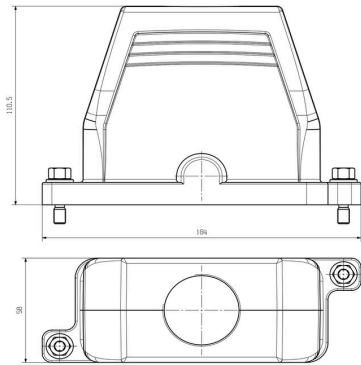

HDC 16B TOS 2M25G ATEX

Weidmüller Interface GmbH & Co. KG
Klingenbergstraße 26
D-32758 Detmold
Germany

図面

www.weidmueller.com