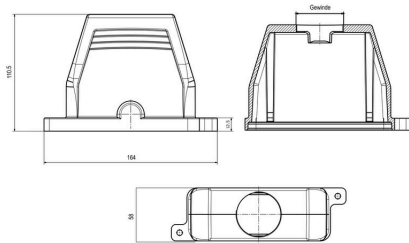

HDC 16B TOS 1M32G ATEX

Weidmüller Interface GmbH & Co. KG
Klingenbergstraße 26
D-32758 Detmold
Germany

図面

www.weidmueller.com