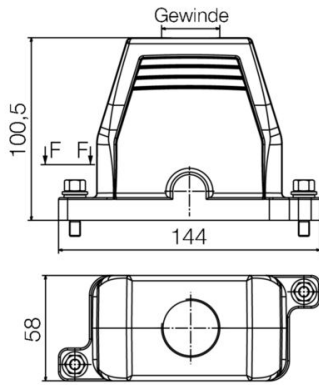

HDC 10B TOS 1M32G ATEX

Weidmüller Interface GmbH & Co. KG
Klingenbergstraße 26
D-32758 Detmold
Germany

www.weidmueller.com

図面

図面