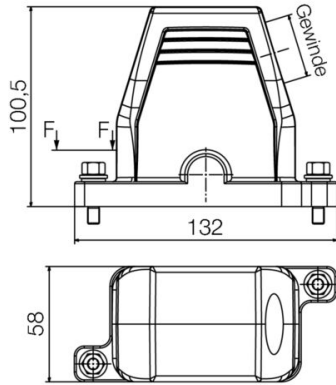

HDC 06B TSS 1M25G ATEX

Weidmüller Interface GmbH & Co. KG
Klingenbergstraße 26
D-32758 Detmold
Germany

図面

www.weidmueller.com