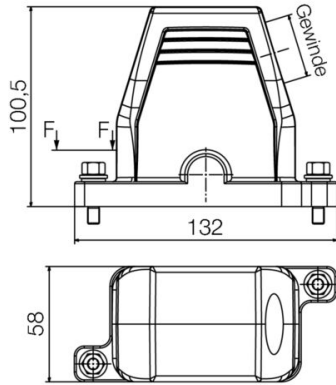

HDC 06B TSS 1M25G ATEX

Weidmüller Interface GmbH & Co. KG
Klingenbergstraße 26
D-32758 Detmold
Germany

www.weidmueller.com

図面