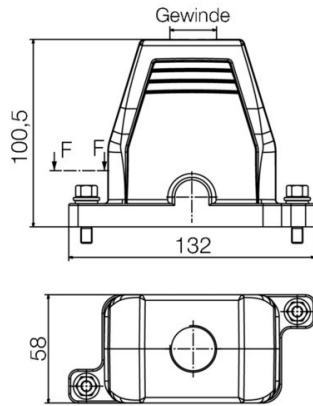

HDC 06B TOS 1M25G ATEX

Weidmüller Interface GmbH & Co. KG
Klingenbergstraße 26
D-32758 Detmold
Germany

図面

www.weidmueller.com