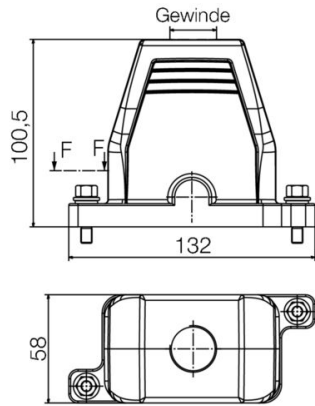

HDC 06B TOS 1M25G ATEX

Weidmüller Interface GmbH & Co. KG
Klingenbergstraße 26
D-32758 Detmold
Germany

図面

www.weidmueller.com