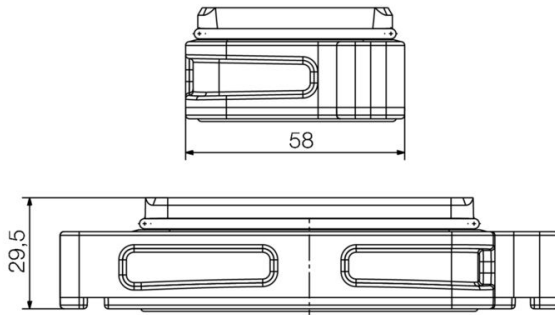

HDC 06B AS ATEX

Weidmüller Interface GmbH & Co. KG
Klingenbergstraße 26
D-32758 Detmold
Germany

www.weidmueller.com

図面