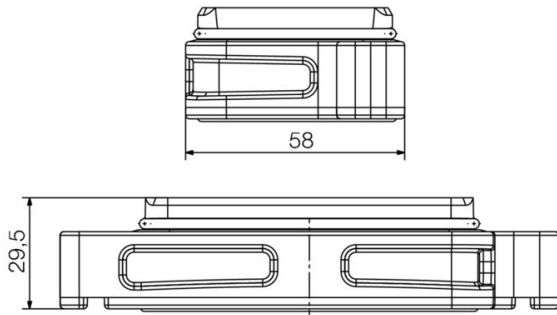

HDC 06B AS ATEX

Weidmüller Interface GmbH & Co. KG
Klingenbergstraße 26
D-32758 Detmold
Germany

www.weidmueller.com

図面