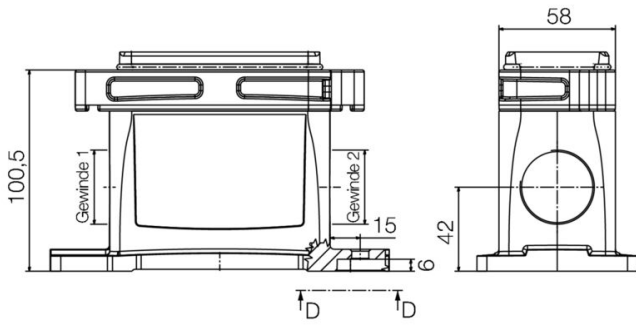

HDC 10B SS 1M32G ATEX

Weidmüller Interface GmbH & Co. KG
Klingenbergstraße 26
D-32758 Detmold
Germany

www.weidmueller.com

図面

図面