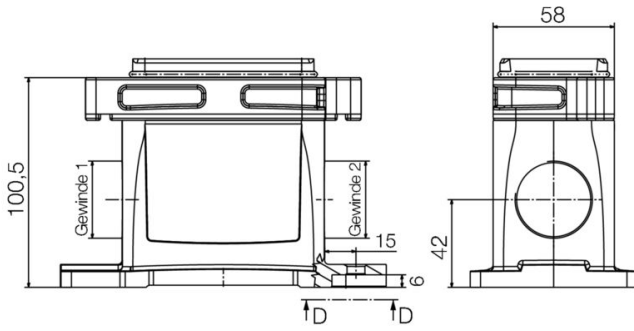

HDC 06B SS 1M25G ATEX

Weidmüller Interface GmbH & Co. KG
Klingenbergstraße 26
D-32758 Detmold
Germany

www.weidmueller.com

図面