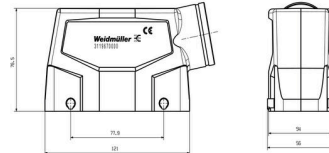

HDC 64D TSBU 1M32 BP

Weidmüller Interface GmbH & Co. KG
Klingenbergstraße 26
D-32758 Detmold
Germany

www.weidmueller.com

図面