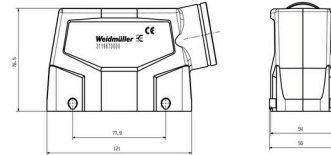

HDC 64D TSBU 1M32 BP

Weidmüller Interface GmbH & Co. KG
Klingenbergstraße 26
D-32758 Detmold
Germany

www.weidmueller.com

図面

図面