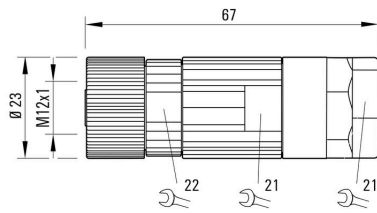

SAIBGP-P-5L-8/13-M12

Weidmüller Interface GmbH & Co. KG
Klingenbergstraße 26
D-32758 Detmold
Germany

www.weidmueller.com

図面

寸法図