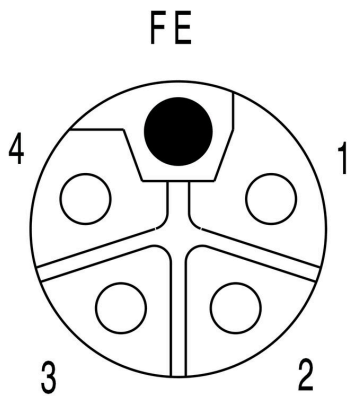

SAIBGP-P-5L-8/13-M12

Weidmüller Interface GmbH & Co. KG
Klingenbergstraße 26
D-32758 Detmold
Germany

www.weidmueller.com

図面

寸法図

極スキーム